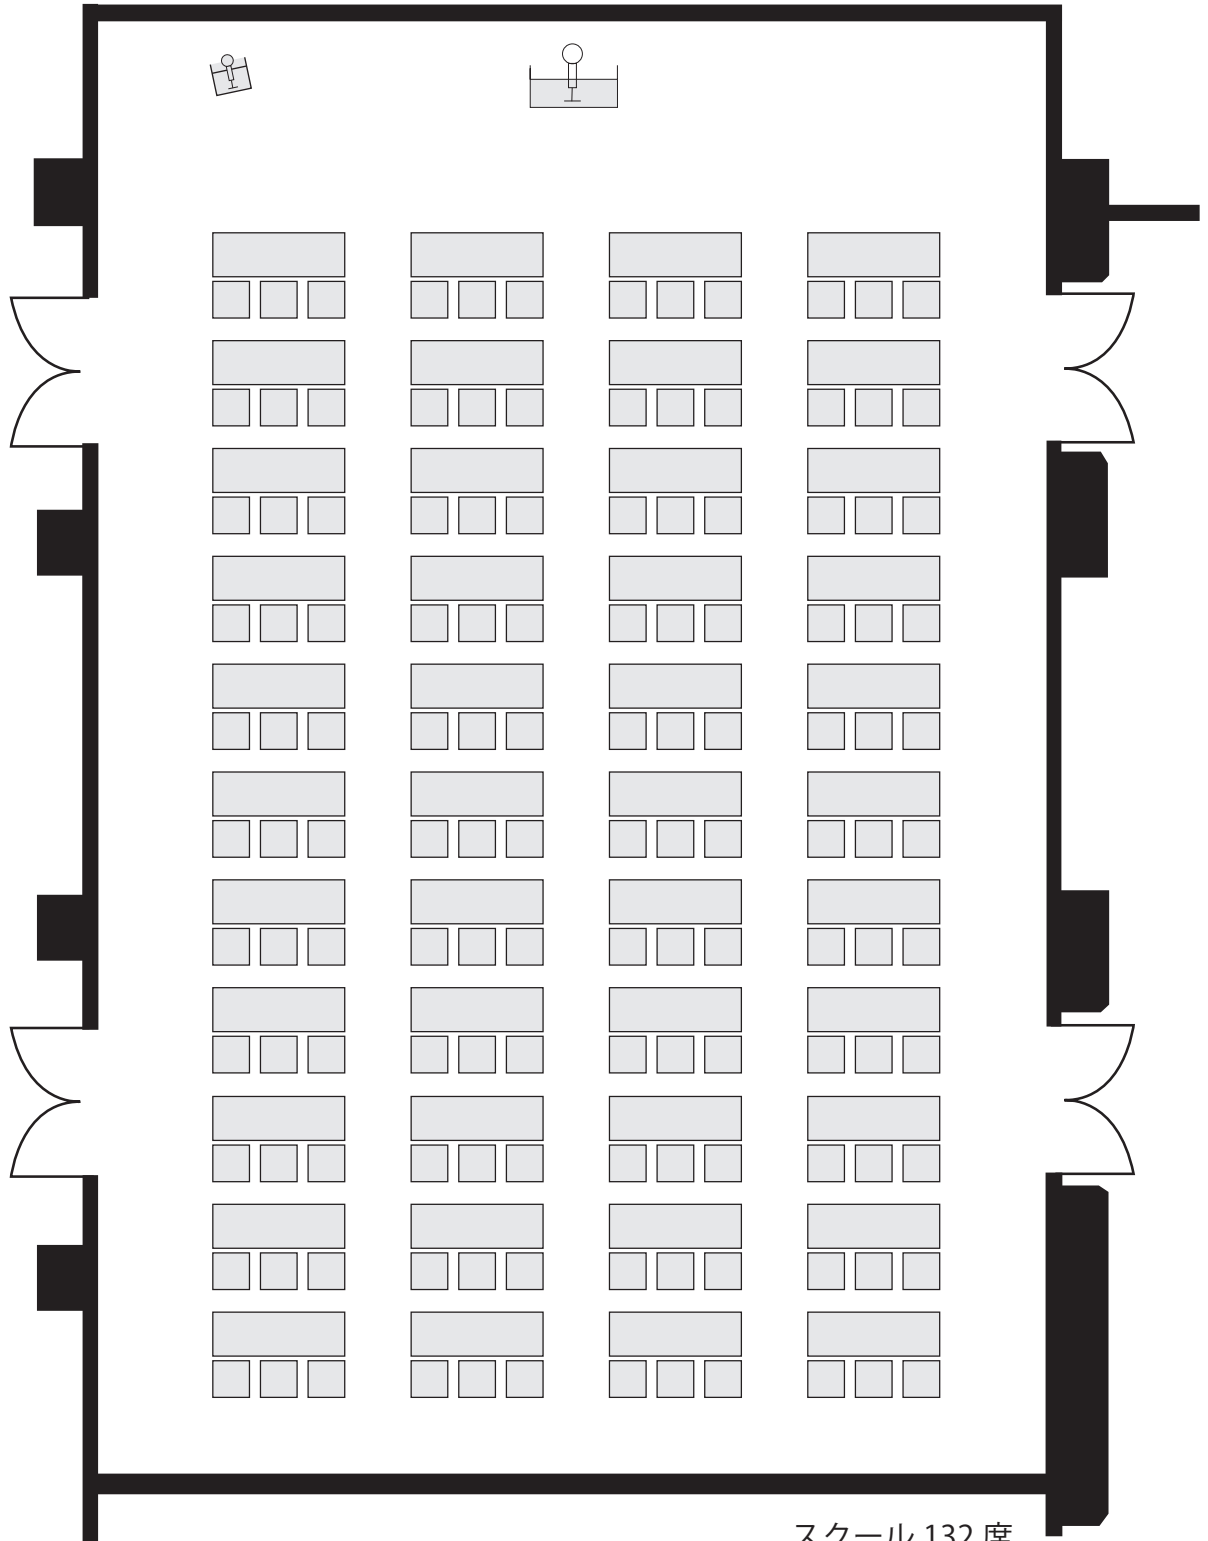

丸卓 13 卓 (130 名)

真珠

スクール 132 席

真珠

立食 150 名