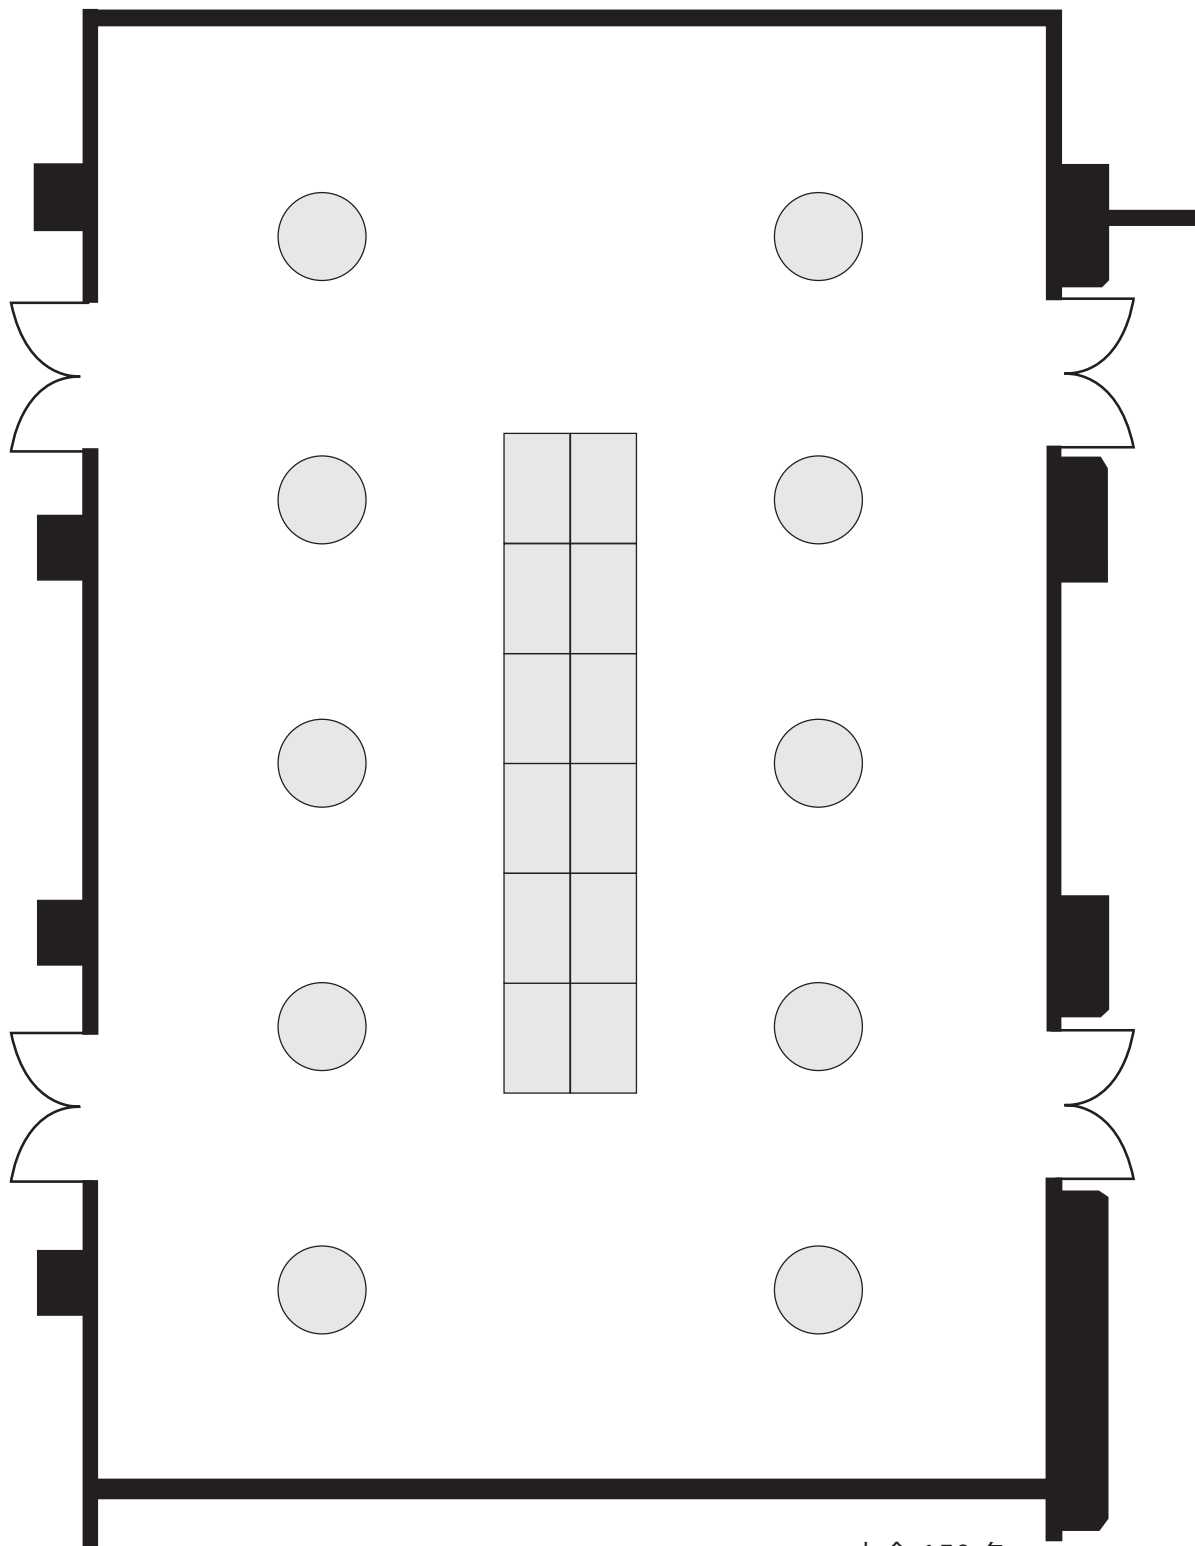

丸卓 13 卓 (130 名)

真珠

スクール 132 席

真珠

立食 150 名