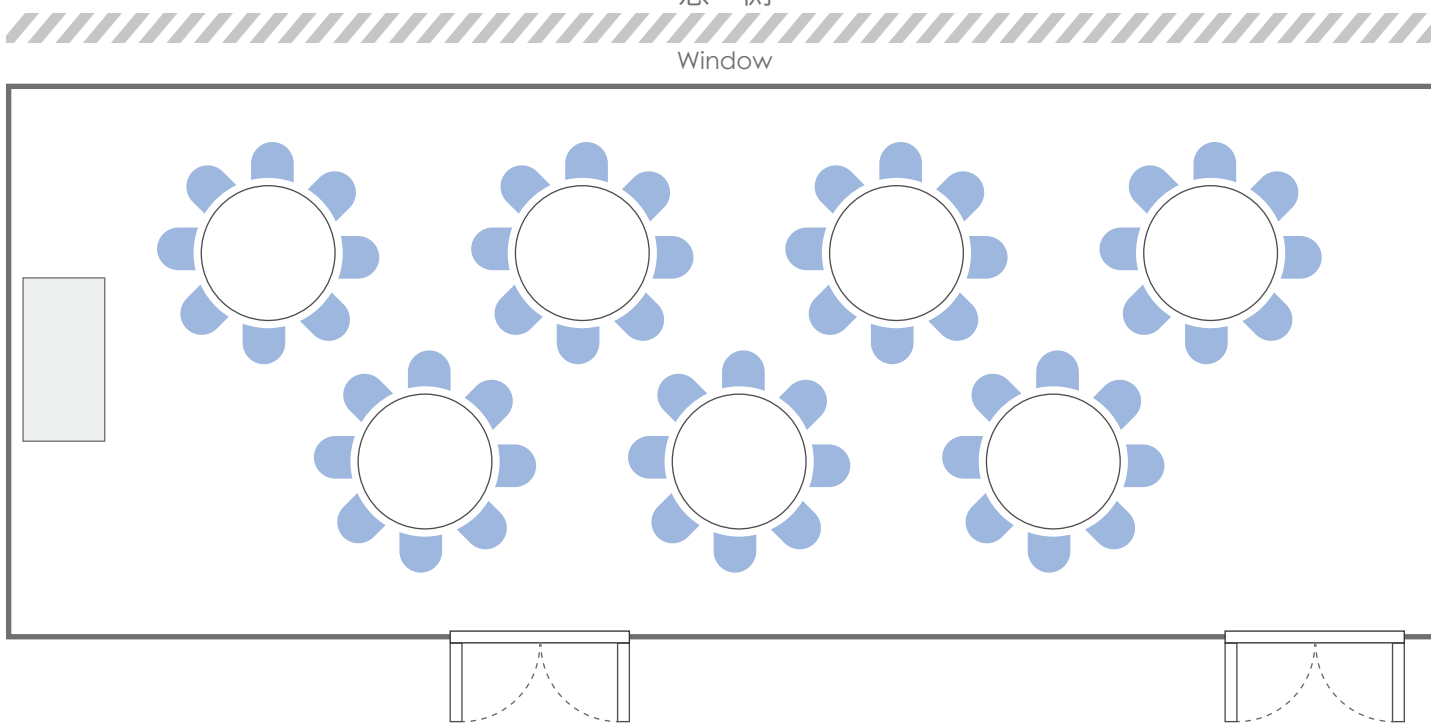

立食 (80名)

▲中庭 Courtyard

窓側

Window

正餐 (56 名)

▲ 中庭 Courtyard

窓 側

Window

スクール (54 名)

▲ 中庭 Courtyard

窓 側

Window