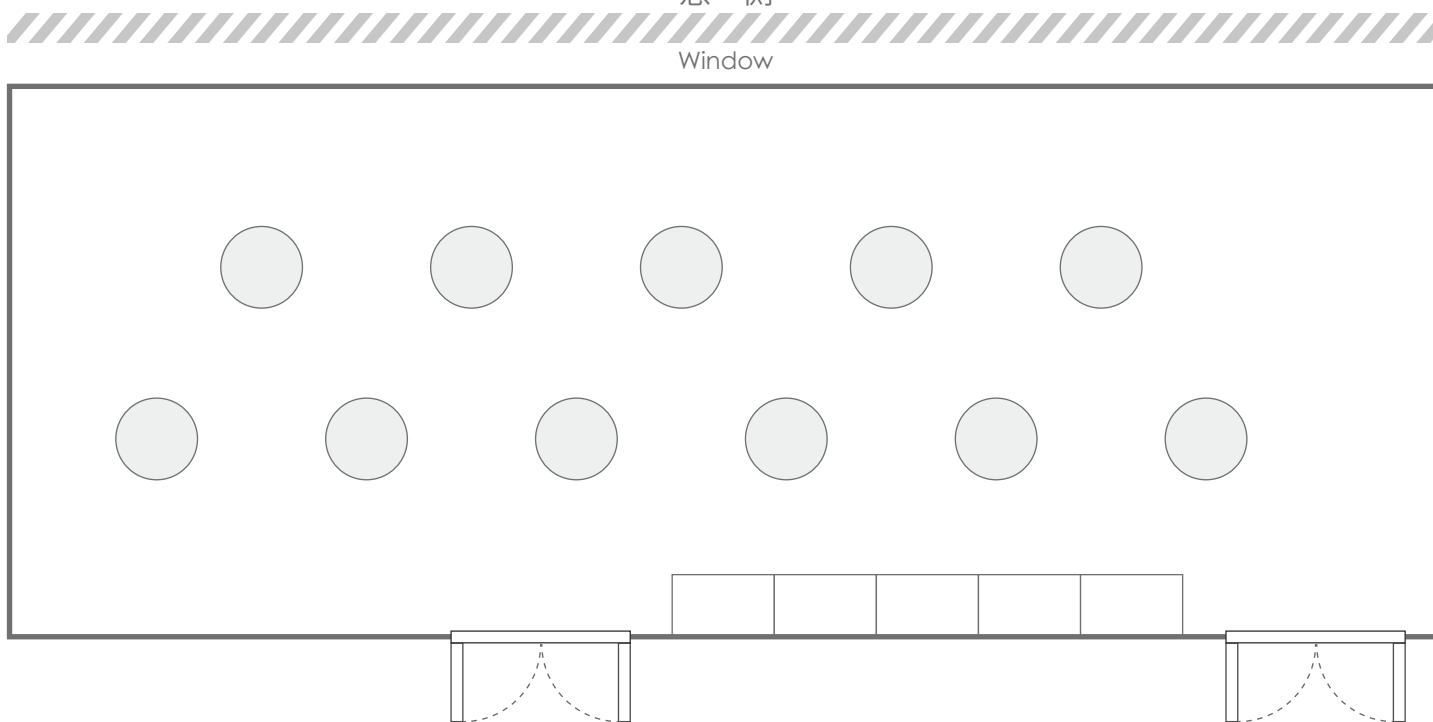

立食 (80名)

▲中庭 Courtyard

窓側

Window

正餐 (56 名)

▲ 中庭 Courtyard

窓 側

Window

スクール (54 名)

▲ 中庭 Courtyard

窓 側

Window