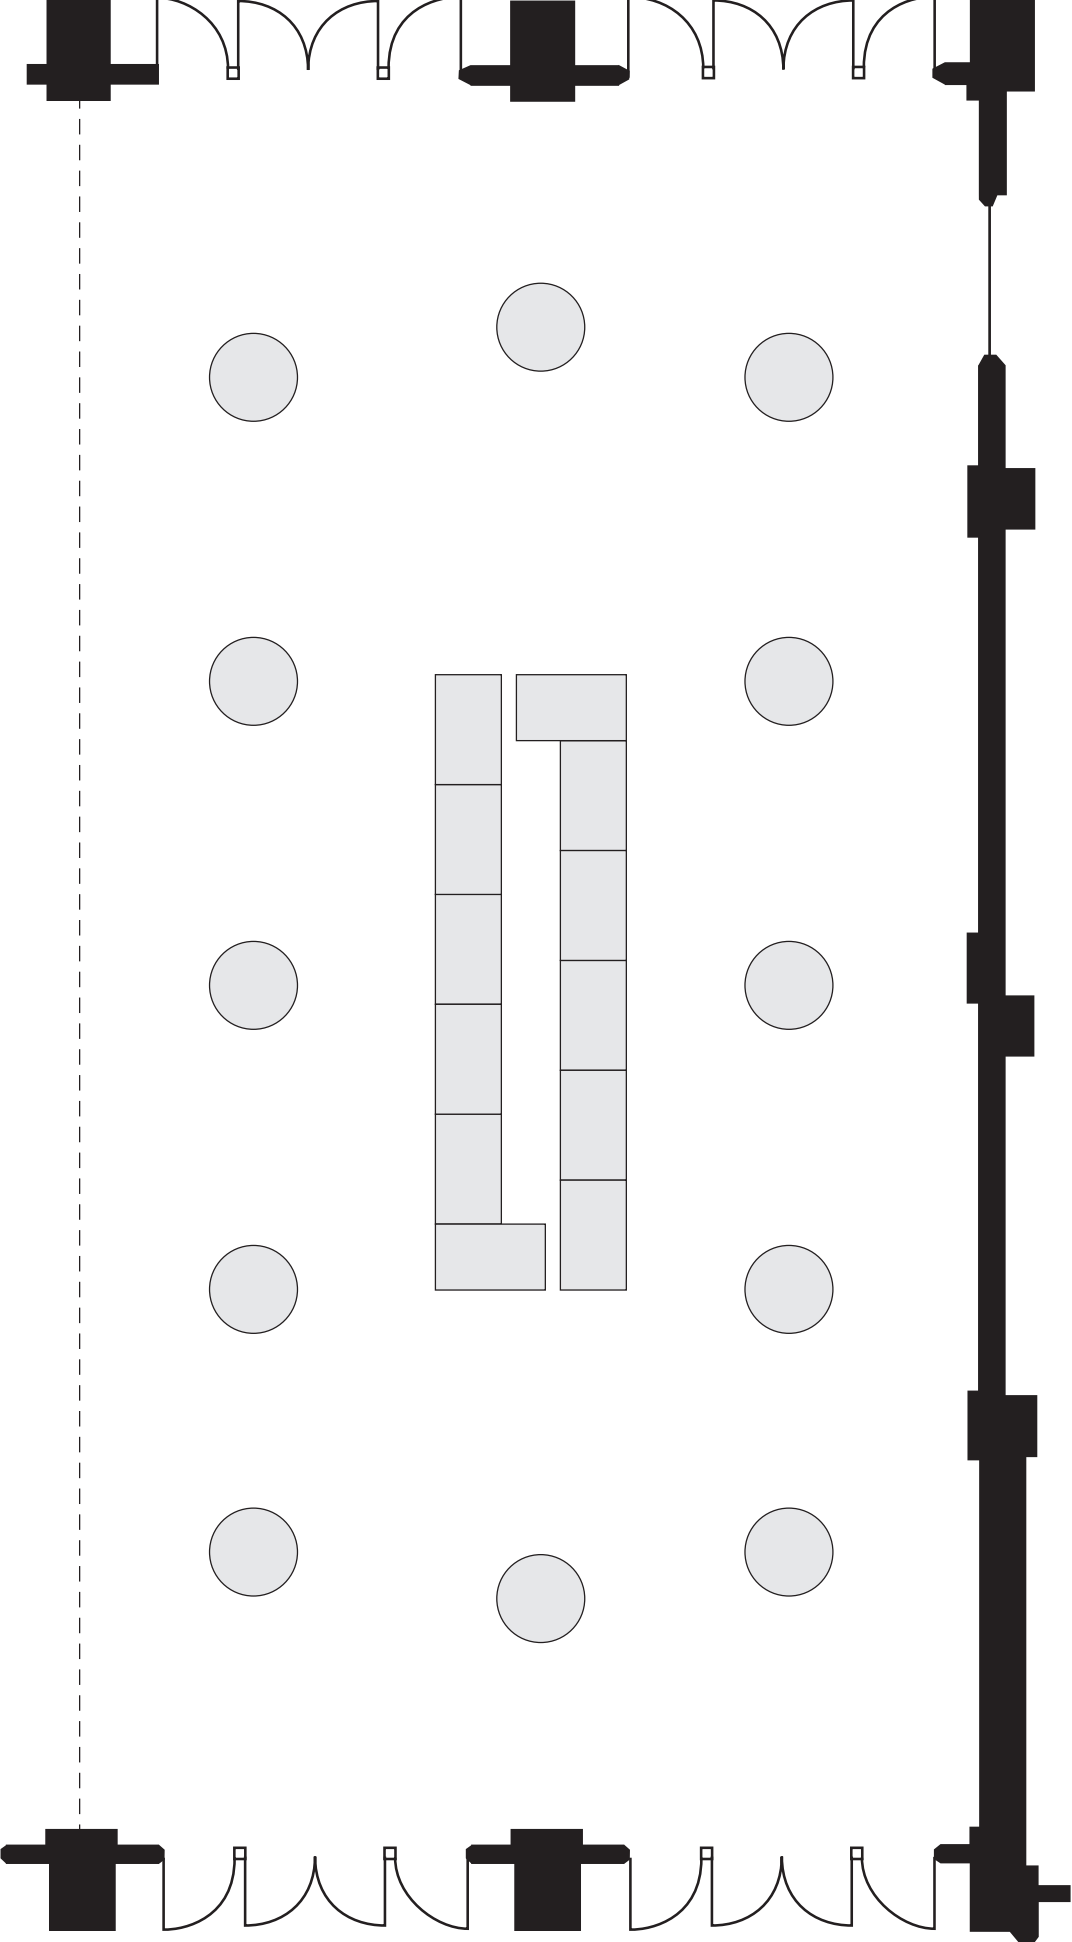

丸卓 16 卓 (160 名)

スクール 144 席

スツール 144 席

立食 200 名