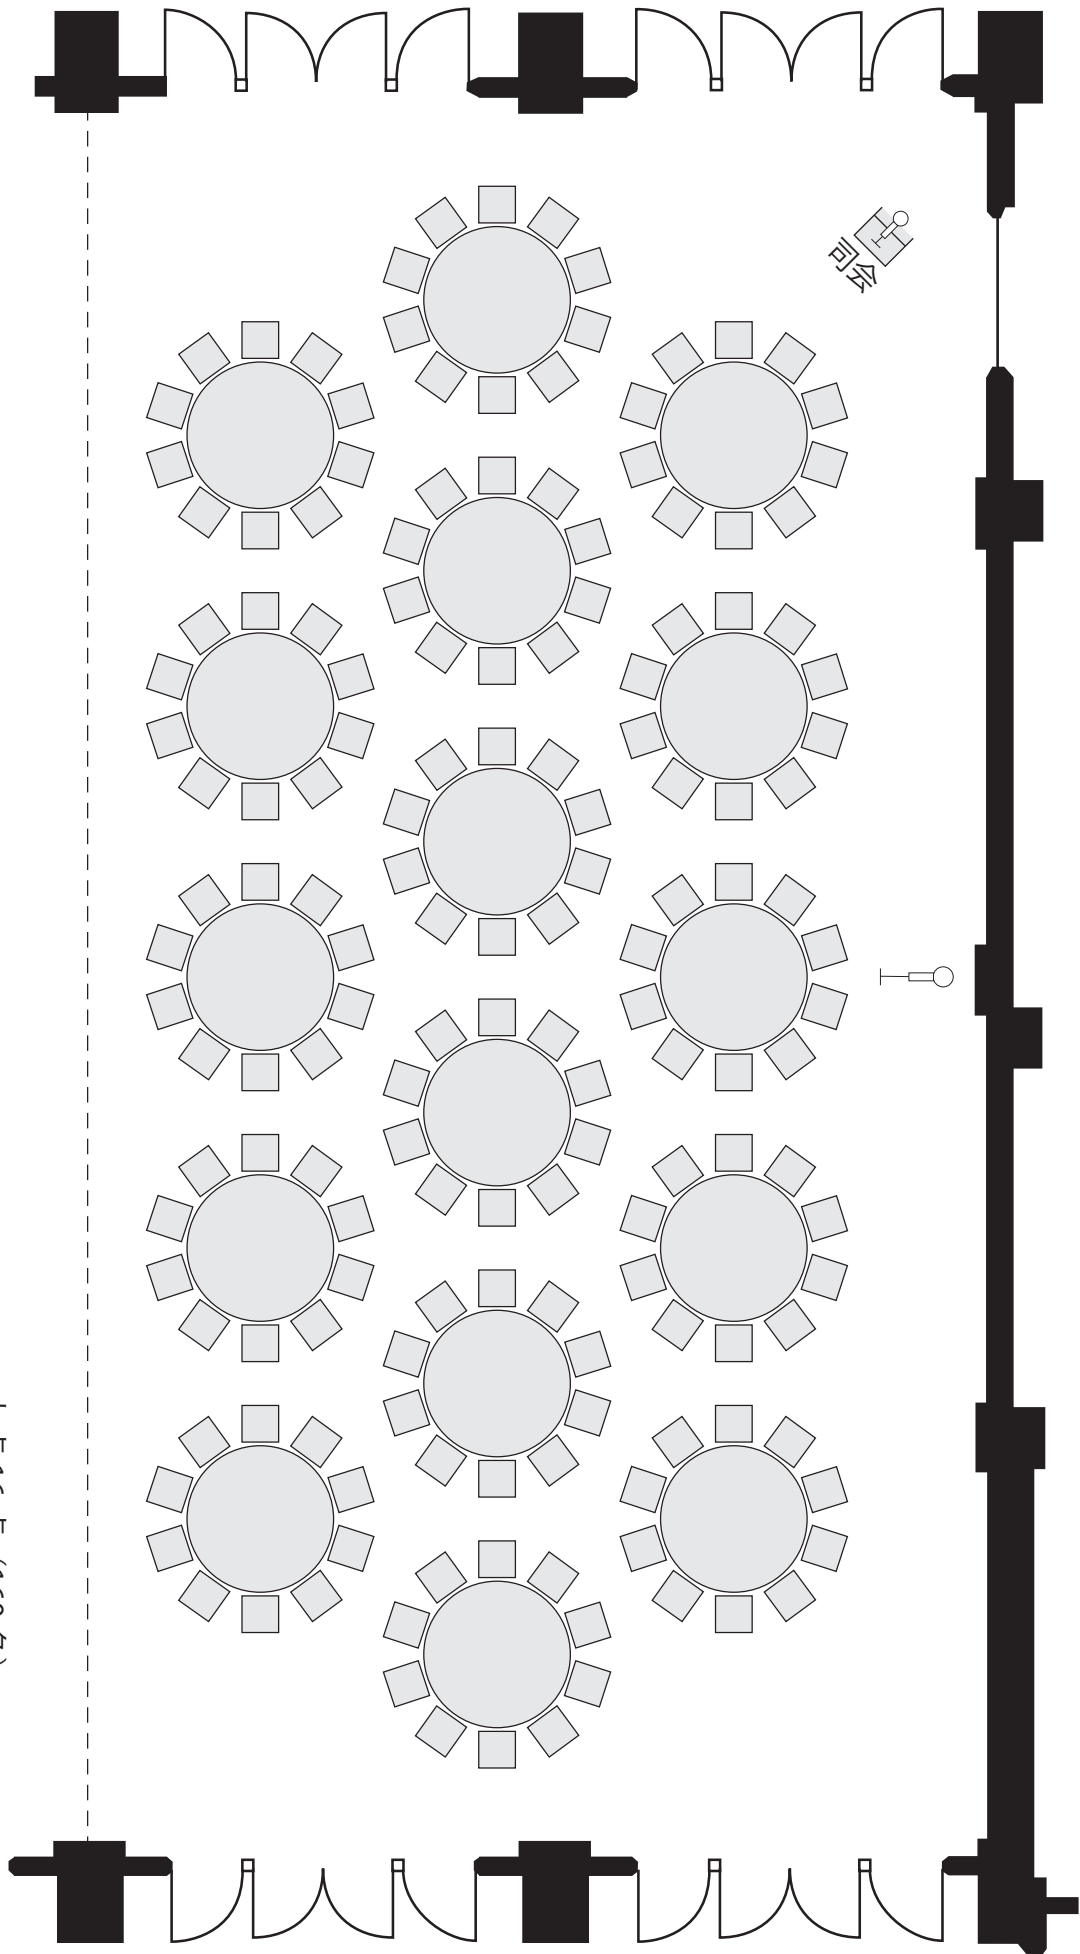

丸卓 16 卓 (160 名)

スクール 144 席

スツール 144 席

立食 200 名