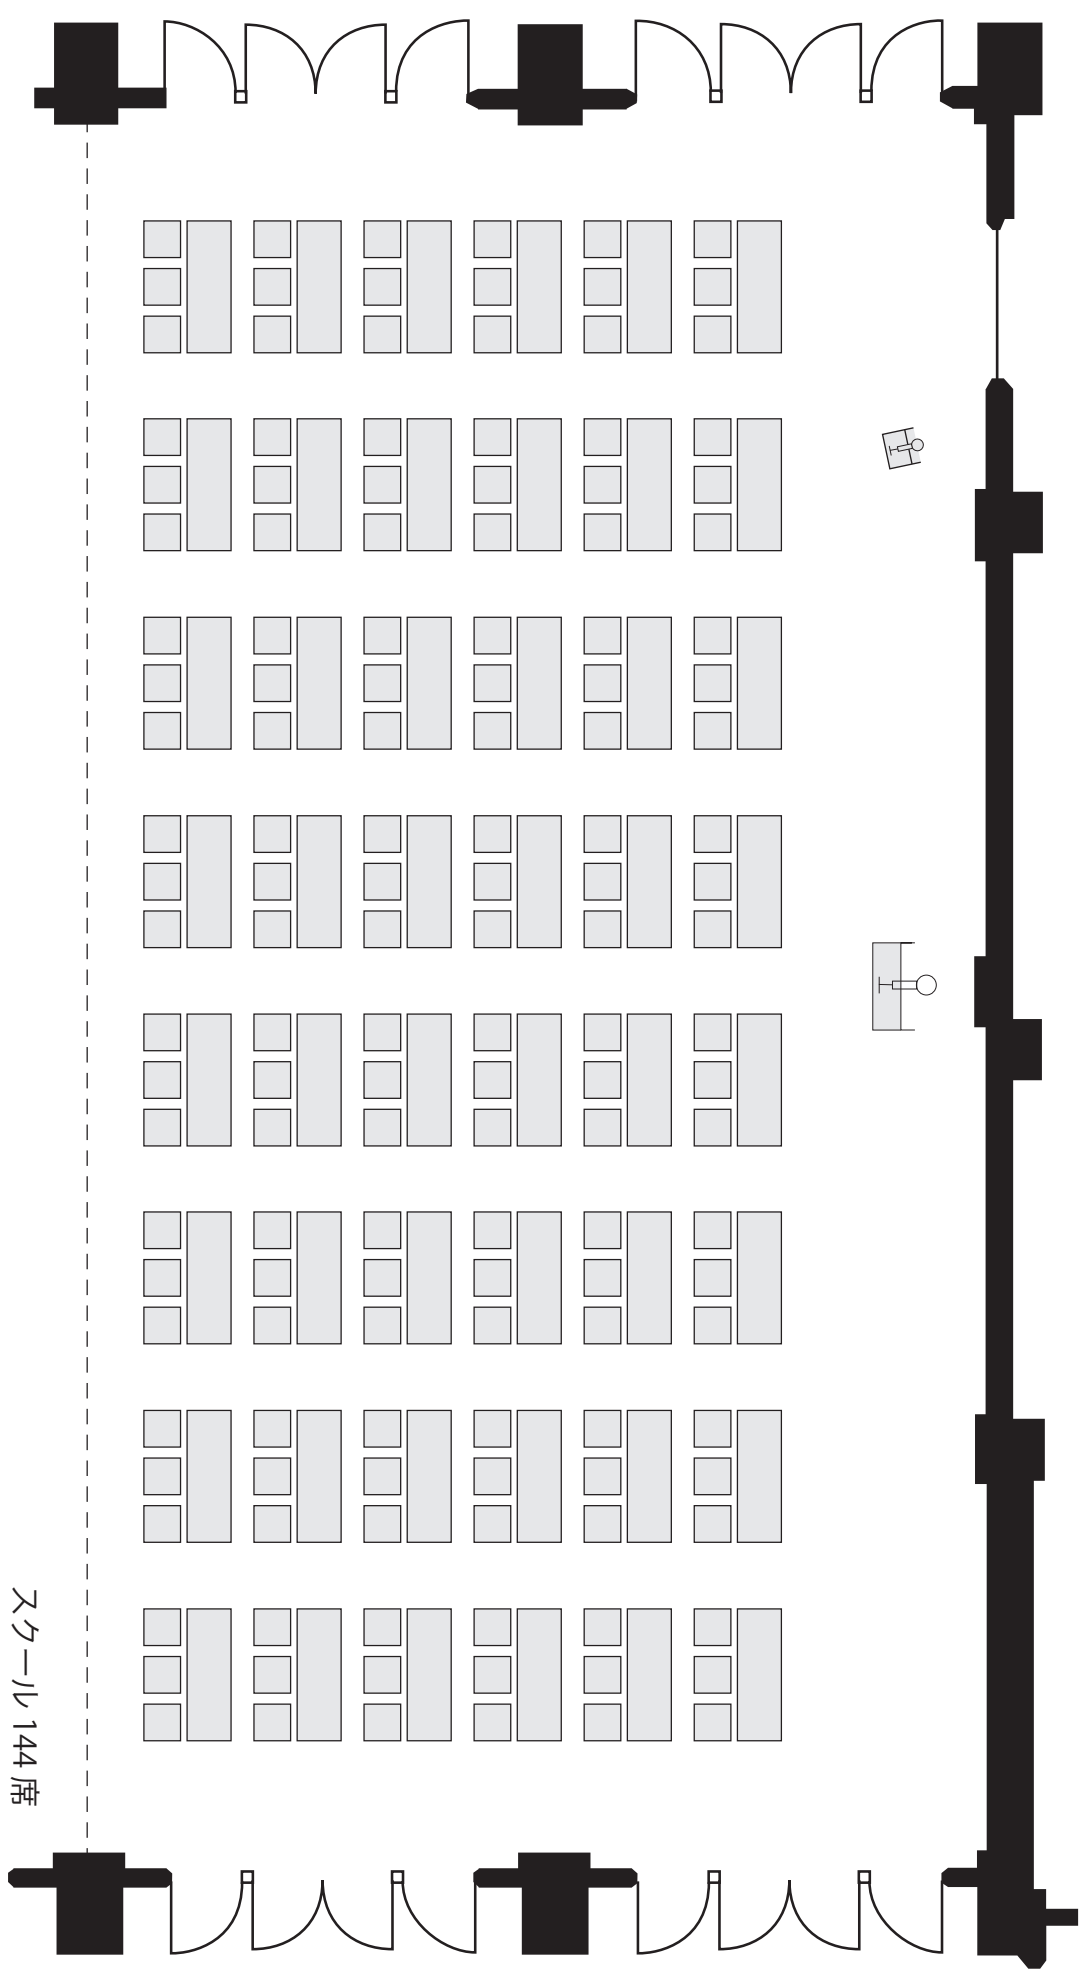

丸卓 16 卓 (160 名)

スクール 144 席

スツール 144 席

立食 200 名