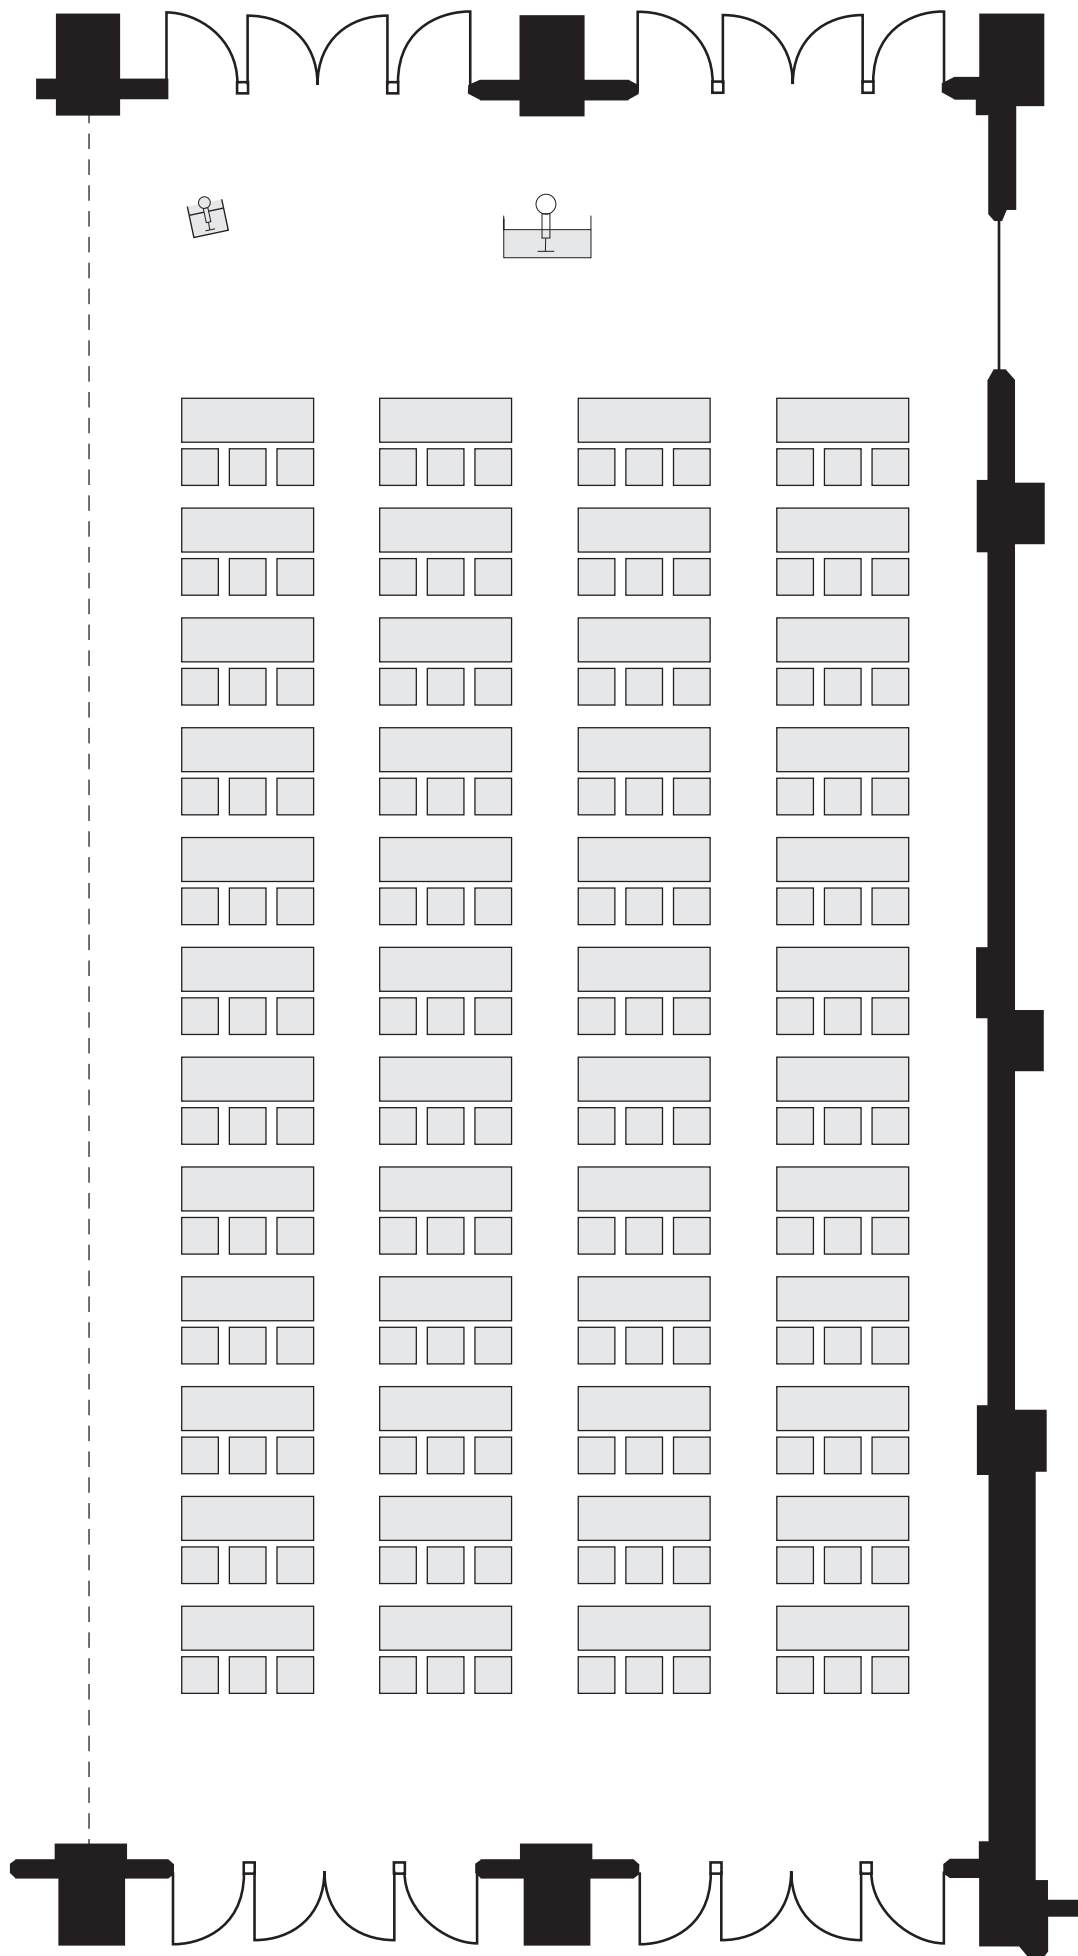

丸卓 16 卓 (160 名)

スクール 144 席

スツール 144 席

立食 200 名