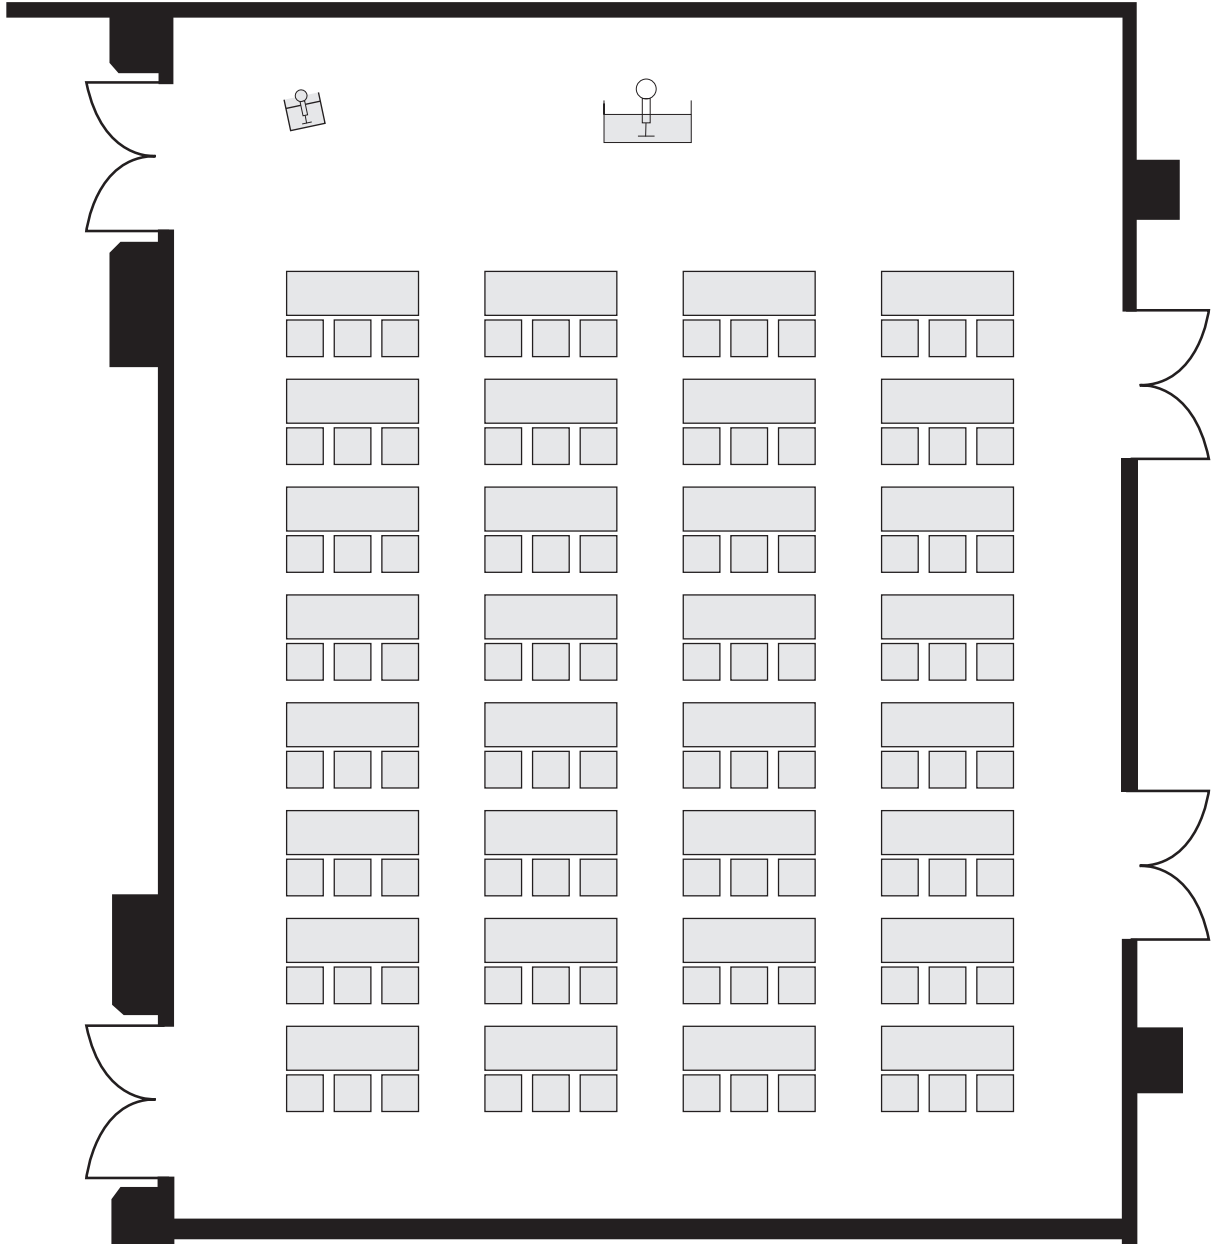

丸卓 10 卓 (100 名)

スクール 96 席

立食 100名